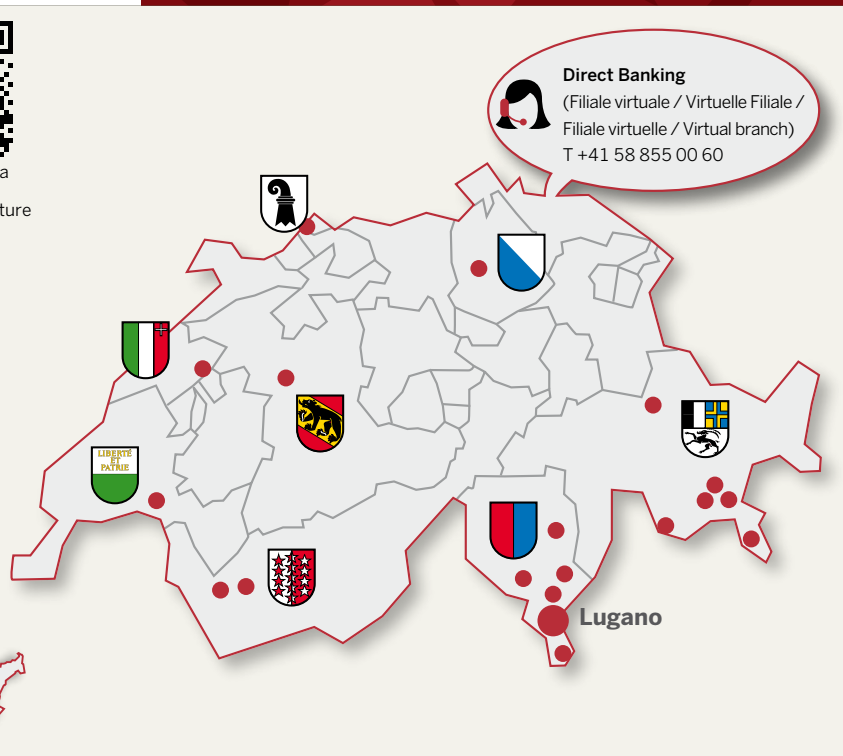

DOVE SIAMO WO SIE UNS FINDEN OÙ NOUS SOMMES WHERE WE ARE

Orari di apertura
Öffnungszeiten
Heures d'ouverture
Opening hours

● Lugano

Direzione Generale / Generaldirektion /
Direction générale / General Management
Via Giacomo Luvini 2a, CH-6900 Lugano
T +41 58 855 30 00, F +41 58 855 30 15