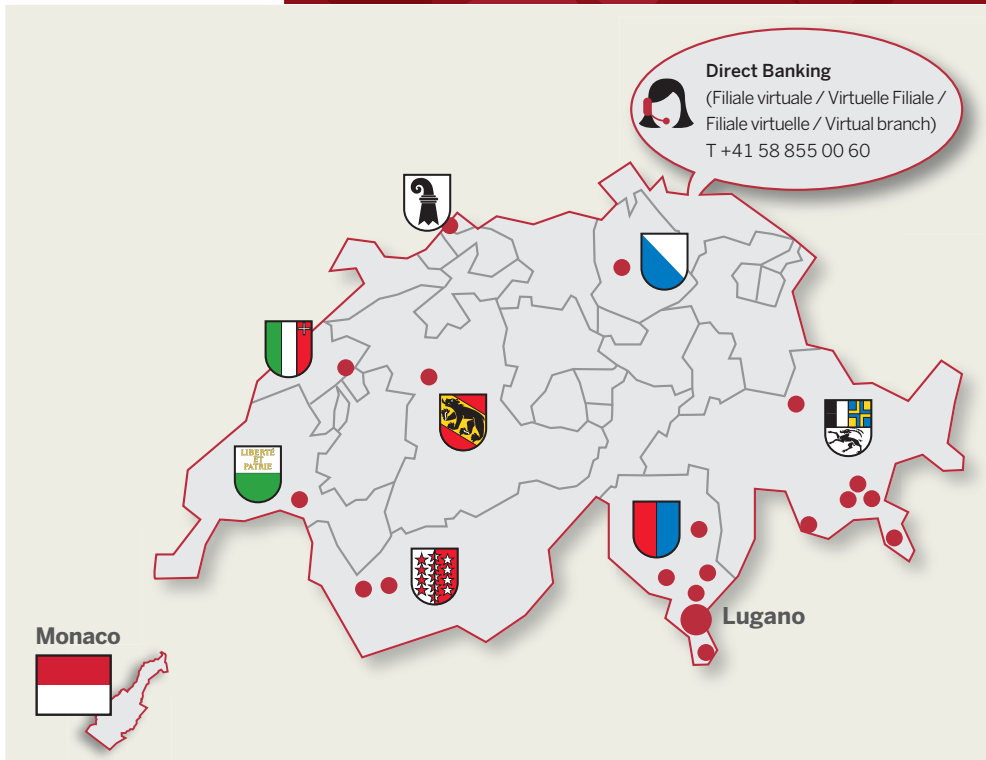

DOVE SIAMO WO SIE UNS FINDEN OÙ NOUS SOMMES WHERE WE ARE

● Lugano

Direzione Generale / Generaldirektion /
Direction générale / General Management
Via Giacomo Luvini 2a, CH-6900 Lugano
T +41 58 855 30 00, F +41 58 855 30 15